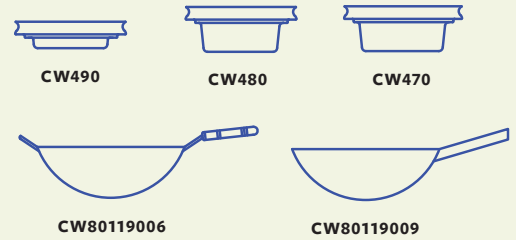

SILICONE AND ASIAN SERVER TEMPLATES 13 1/2 X 21 5/8" SINGLE WELL

FITS ITEMS

item	description	case pack	case weight	s/s finish ($)	embossed finish ($)
QS CW821	Template. Stainless Steel. Fits (1)CW490 Select Template Finish Option Below	1 ea	6 lb	180.00	230.00
QS CW841	Template. Stainless Steel. Fits (1)CW480 Select Template Finish Option Below	1 ea	6 lb	180.00	230.00
QS CW851	Template. Stainless Steel. Fits (2)CW470 Select Template Finish Option Below	1 ea	6 lb	180.00	230.00
QS CW981	Template. Stainless Steel. Fits (1)CW80119006 Select Template Finish Option Below	1 ea	6 lb	180.00	230.00
QS CW991	Template. Stainless Steel. Fits (1)CW80119009 Select Template Finish Option Below	1 ea	6 lb	180.00	230.00