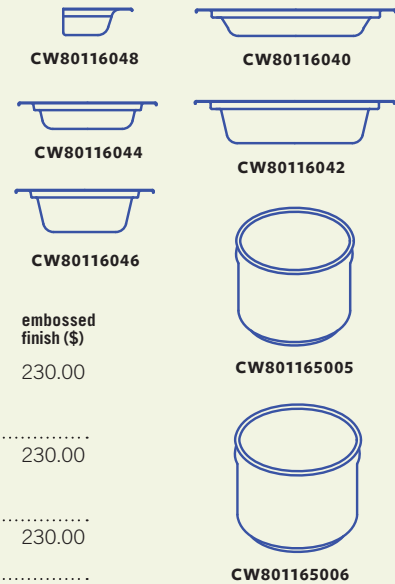

STAINLESS SERVER TEMPLATES 13 1/2 X 21 5/8" SINGLE WELL

FITS ITEMS

item	description	case pack	case weight	s/s finish ($)	embossed finish ($)
QS CW891	Template. Stainless Steel. Fits (1)CW80116040 or (1)CW80116042 Select Template Finish Option Below	1 ea	6 lb	180.00	230.00
QS CW901	Template. Stainless Steel. Fits (1)CW80116044 or (1)CW80116046 Select Template Finish Option Below	1 ea	6 lb	180.00	230.00
QS CW931	Template. Stainless Steel. Fits (4)CW80116048 Select Template Finish Option Below	1 ea	6 lb	180.00	230.00
QS CW951	Template. Stainless Steel. Fits (2)CW801165005 Select Template Finish Option Below	1 ea	6 lb	180.00	230.00
QS CW961	Template. Stainless Steel. Fits (1)CW801165006 Select Template Finish Option Below	1 ea	6 lb	180.00	230.00